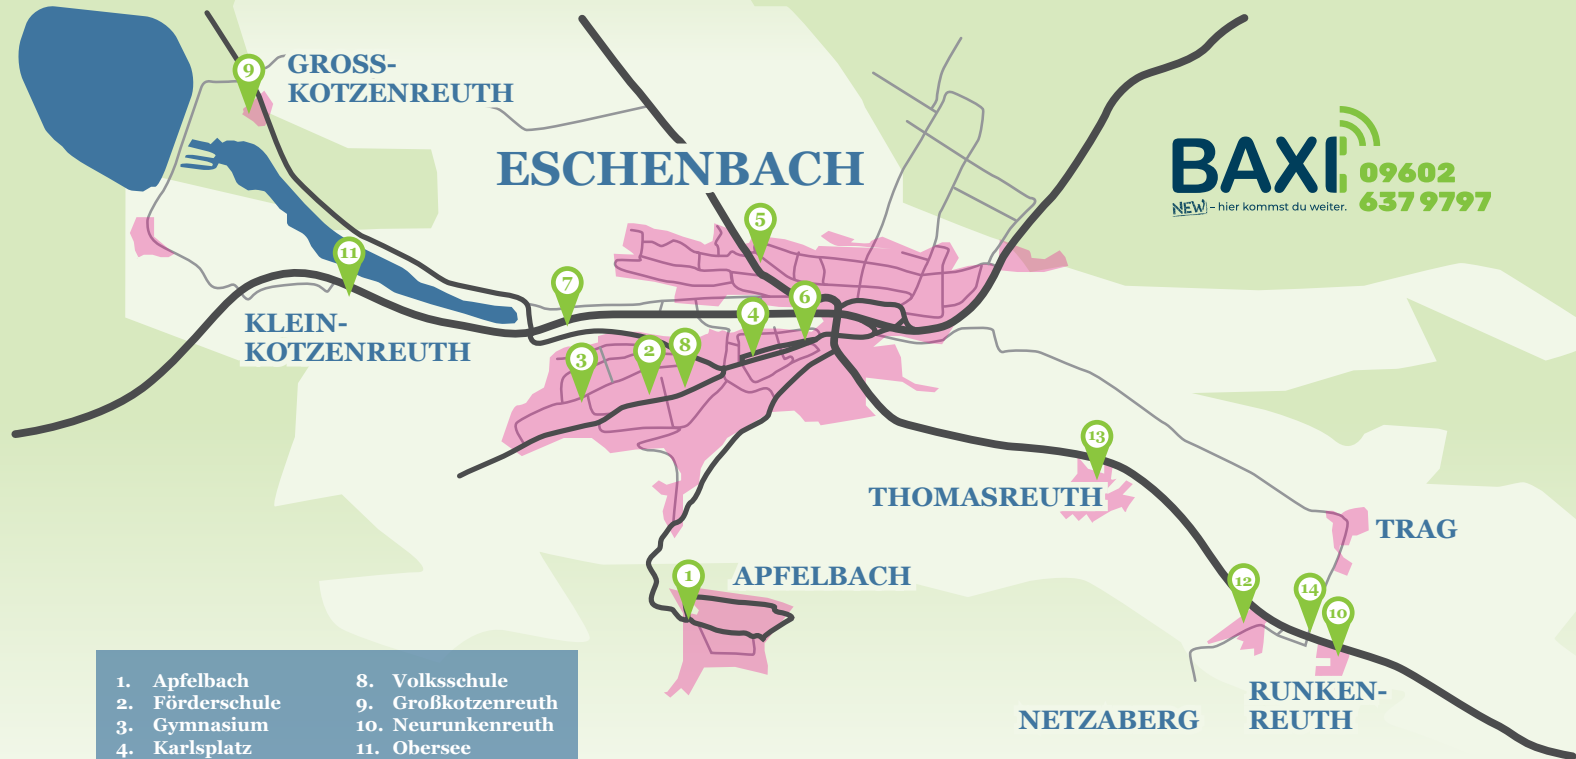

BAXI - Linie 8437

Pegnitz - Kirchenthumbach - Schlammersdorf - Speinshart - Eschenbach i.d.OPf.

BAXI 09602
NEW! - hier kommst du weiter. 637 9797

- | | |
|-----------------|--------------------|
| 1. Apfelbach | 8. Volksschule |
| 2. Förderschule | 9. Großkotzenreuth |
| 3. Gymnasium | 10. Neurunkenreuth |
| 4. Karlsplatz | 11. Obersee |
| 5. Kreuzkirche | 12. Runkenreuth |
| 6. Rohrer | 13. Thomasreuth |
| 7. Rußweiher | 14. Trag |

	Mo-Fr					Sa					So				
Anmeldeschluss	18:30 (Vortag)*	09:25	14:25	17:25	18:30	18:30 (Vortag)	07:30	09:30	12:00	12:00	12:00 (Samstag)	12:00 (Samstag)	12:00 (Samstag)	12:00 (Samstag)	12:00 (Samstag)
Fahrt	001	007	015	019	023	203	205	209	217	221	309	311	313	321	325
Zug aus Nürnberg	06:17	10:15	15:14	18:15	20:21	06:17	08:22	10:15	16:15	18:15	10:15	12:15	14:15	18:15	20:21
Pegnitz (Bahnhof)	06:35	10:25	15:25	18:25	20:25	06:40	08:30	10:30	16:30	18:30	10:30	12:30	14:30	18:30	20:30
Kirchenthumbach	☒	☒	☒	☒	☒	☒	☒	☒	☒	☒	☒	☒	☒	☒	☒
Schlammersdorf	☒	☒	☒	☒	☒	☒	☒	☒	☒	☒	☒	☒	☒	☒	☒
Speinshart	☒	☒	☒	☒	☒	☒	☒	☒	☒	☒	☒	☒	☒	☒	☒
Eschenbach i.d.OPf.	☒	☒	☒	☒	☒	☒	☒	☒	☒	☒	☒	☒	☒	☒	☒

	Mo-Fr					Sa					So					
Anmeldeschluss	08:04	12:04	13:04	16:04	18:04	08:04	12:00	12:00	12:00	12:00	12:00 (Samstag)	12:00 (Samstag)	12:00 (Samstag)	12:00 (Samstag)	12:00 (Samstag)	12:00 (Samstag)
Fahrt	002	006	008	012	014	202	206	210	212	214	302	304	306	312	314	316
Eschenbach i.d.OPf.	☒	☒	☒	☒	☒	☒	☒	☒	☒	☒	☒	☒	☒	☒	☒	☒
Speinshart	☒	☒	☒	☒	☒	☒	☒	☒	☒	☒	☒	☒	☒	☒	☒	☒
Schlammersdorf	☒	☒	☒	☒	☒	☒	☒	☒	☒	☒	☒	☒	☒	☒	☒	☒
Kirchenthumbach	☒	☒	☒	☒	☒	☒	☒	☒	☒	☒	☒	☒	☒	☒	☒	☒
Pegnitz (Bahnhof)	10:10	14:10	15:10	18:10	20:10	10:10	14:10	17:10	18:10	20:10	10:10	12:10	14:10	18:10	20:10	22:40
Zug in Richtung Bayreuth	10:17	14:17	15:16	18:17	20:23	10:17	14:17	17:16	18:17	20:23	10:17	12:17	14:17	18:17	20:23	22:50