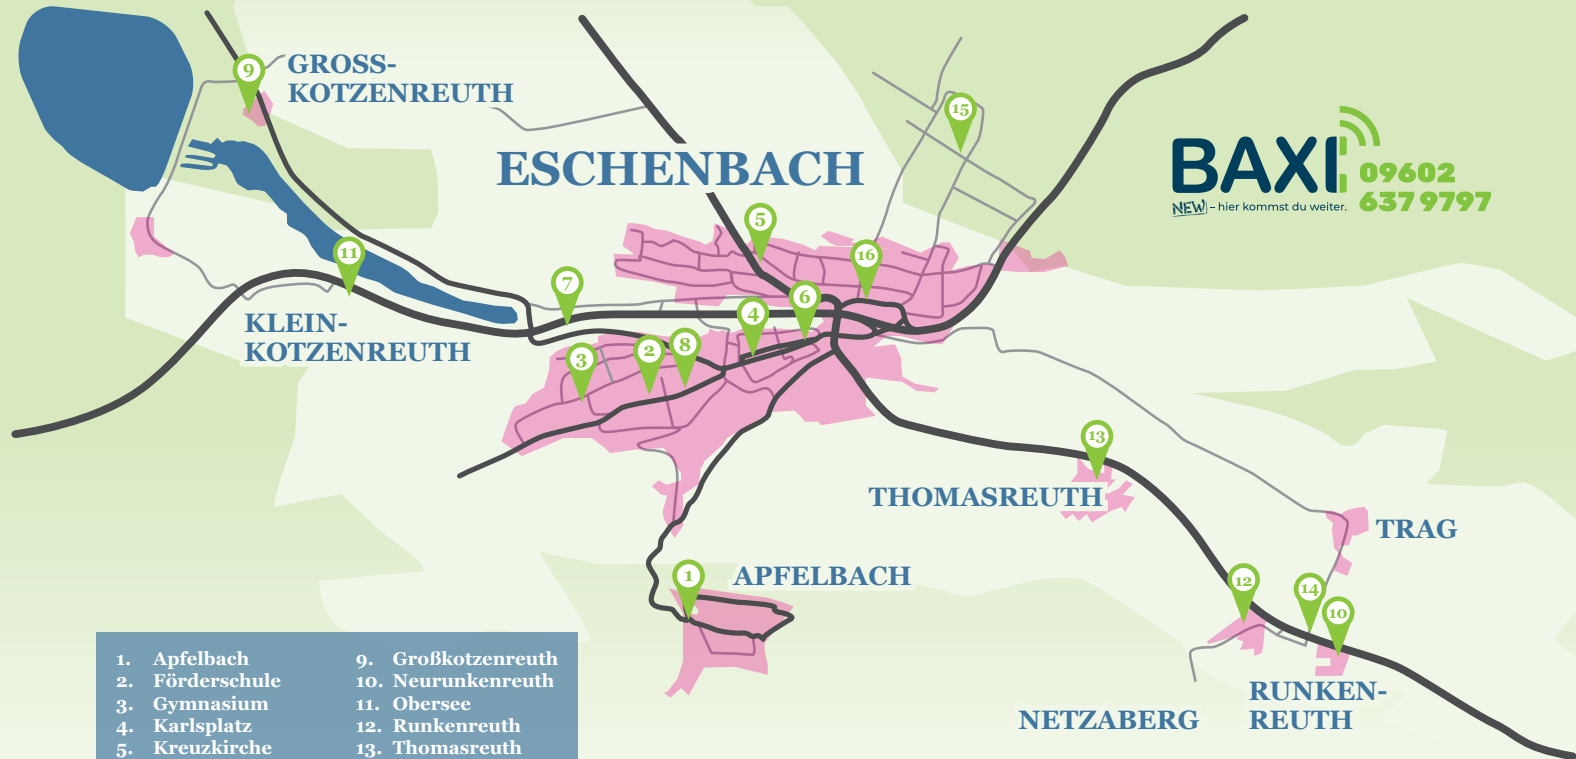

	Mo-Fr					Sa					So					
Anmeldeschluss	08:04	12:04	13:04	16:04	18:04	08:04	12:00	12:00	12:00	12:00	12:00 (Samstag)	12:00 (Samstag)	12:00 (Samstag)	12:00 (Samstag)	12:00 (Samstag)	12:00 (Samstag)
Fahrt	002	006	008	012	014	202	206	210	212	214	302	304	306	312	314	316
Eschenbach i.d.OPf.	☒	☒	☒	☒	☒	☒	☒	☒	☒	☒	☒	☒	☒	☒	☒	☒
Speinshart	☒	☒	☒	☒	☒	☒	☒	☒	☒	☒	☒	☒	☒	☒	☒	☒
Schlammersdorf	☒	☒	☒	☒	☒	☒	☒	☒	☒	☒	☒	☒	☒	☒	☒	☒
Kirchenthumbach	☒	☒	☒	☒	☒	☒	☒	☒	☒	☒	☒	☒	☒	☒	☒	☒
Pegnitz (Bahnhof)	10:10	14:10	15:10	18:10	20:10	10:10	14:10	17:10	18:10	20:10	10:10	12:10	14:10	18:10	20:10	22:40
Zug in Richtung Bayreuth	10:17	14:17	15:16	18:17	20:23	10:17	14:17	17:16	18:17	20:23	10:17	12:17	14:17	18:17	20:23	22:50

	Mo-Fr				Sa					So				
	08:25	12:25	18:30	18:30	07:25	08:25	12:00	12:00	12:00	12:00 (Samstag)	12:00 (Samstag)	12:00 (Samstag)	12:00 (Samstag)	12:00 (Samstag)
Anmeldeschluss	08:25	12:25	18:30	18:30	07:25	08:25	12:00	12:00	12:00	12:00 (Samstag)	12:00 (Samstag)	12:00 (Samstag)	12:00 (Samstag)	12:00 (Samstag)
Fahrt	005	007	013	015	203	205	209	211	213	301	305	307	311	313
Trabitz	☒	☒	☒	☒	☒	☒	☒	☒	☒	☒	☒	☒	☒	☒
Eschenbach i.d.OPf.	☒	☒	☒	☒	☒	☒	☒	☒	☒	☒	☒	☒	☒	☒
Grafenwöhr	☒	☒	☒	☒	☒	☒	☒	☒	☒	☒	☒	☒	☒	☒
Schwarzenbach	☒	☒	☒	☒	☒	☒	☒	☒	☒	☒	☒	☒	☒	☒
Pressath	☒	☒	☒	☒	☒	☒	☒	☒	☒	☒	☒	☒	☒	☒
Pressath (Bahnhof)	10:25	14:25	20:55	22:30	09:25	10:25	16:25	18:25	20:55	07:00	10:25	14:25	18:25	20:55
Zug in Richtung Weiden i.d.OPf.	10:35	14:35	21:03	22:39	09:35	10:35	16:35	18:35	21:03	07:12	10:35	14:35	18:35	21:03

BAXI - Linie 8439

Pressath - Schwarzenbach - Grafenwöhr -
Eschenbach i.d.OPf. - Trabitzz

BAXI 09602
NEW! - hier kommst du weiter. 637 9797

- | | |
|-----------------|--------------------|
| 1. Apfelbach | 9. Großkotzenreuth |
| 2. Förderschule | 10. Neurunkenreuth |
| 3. Gymnasium | 11. Obersee |
| 4. Karlsplatz | 12. Runkenreuth |
| 5. Kreuzkirche | 13. Thomasreuth |
| 6. Rohrer | 14. Trag |
| 7. Rußweiher | 15. Gewerbegebiet |
| 8. Volksschule | 16. Gossenstraße |