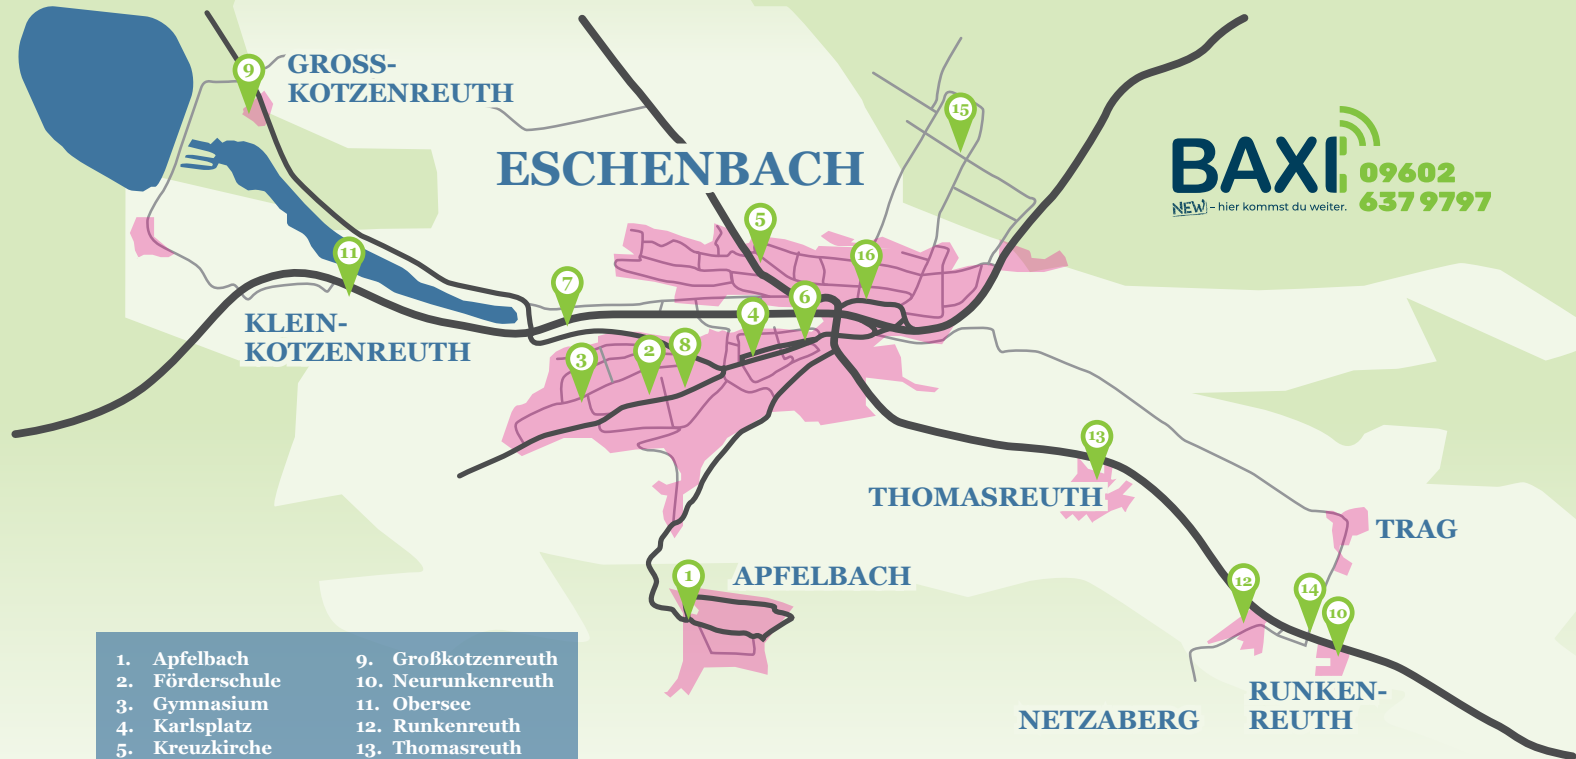

BAXI - Linie 8439

Trabitz - Eschenbach i.d.OPf. - Grafenwöhr -
Schwarzenbach - Pressath

BAXI 09602
NEW! - hier kommst du weiter. 637 9797

1. Apfelbach	9. Großkotzenreuth
2. Förderschule	10. Neurunkenreuth
3. Gymnasium	11. Obersee
4. Karlsplatz	12. Runkenreuth
5. Kreuzkirche	13. Thomasreuth
6. Rohrer	14. Trag
7. Rußweiher	15. Gewerbegebiet
8. Volksschule	16. Gossenstraße

	Mo-Fr				Sa					So				
	08:25	12:25	18:30	18:30	07:25	08:25	12:00	12:00	12:00	12:00 (Samstag)	12:00 (Samstag)	12:00 (Samstag)	12:00 (Samstag)	12:00 (Samstag)
Anmeldeschluss	08:25	12:25	18:30	18:30	07:25	08:25	12:00	12:00	12:00	12:00 (Samstag)	12:00 (Samstag)	12:00 (Samstag)	12:00 (Samstag)	12:00 (Samstag)
Fahrt	005	007	013	015	203	205	209	211	213	301	305	307	311	313
Trabitz	☒	☒	☒	☒	☒	☒	☒	☒	☒	☒	☒	☒	☒	☒
Eschenbach i.d.OPf.	☒	☒	☒	☒	☒	☒	☒	☒	☒	☒	☒	☒	☒	☒
Grafenwöhr	☒	☒	☒	☒	☒	☒	☒	☒	☒	☒	☒	☒	☒	☒
Schwarzenbach	☒	☒	☒	☒	☒	☒	☒	☒	☒	☒	☒	☒	☒	☒
Pressath	☒	☒	☒	☒	☒	☒	☒	☒	☒	☒	☒	☒	☒	☒
Pressath (Bahnhof)	10:25	14:25	20:55	22:30	09:25	10:25	16:25	18:25	20:55	07:00	10:25	14:25	18:25	20:55
Zug in Richtung Weiden i.d.OPf.	10:35	14:35	21:03	22:39	09:35	10:35	16:35	18:35	21:03	07:12	10:35	14:35	18:35	21:03

☒ Die voraussichtliche Abfahrtszeit an den einzelnen Haltestellen wird Ihnen bei der Buchung mitgeteilt. Die Ankunftszeit kann sich je nach Fahrtanmeldung um wenige Minuten verschieben. Fallen der 24.12. und 31.12. auf Werktag, Verkehr wie Samstag. An gesetzlichen Feiertagen Verkehr wie Sonntag.