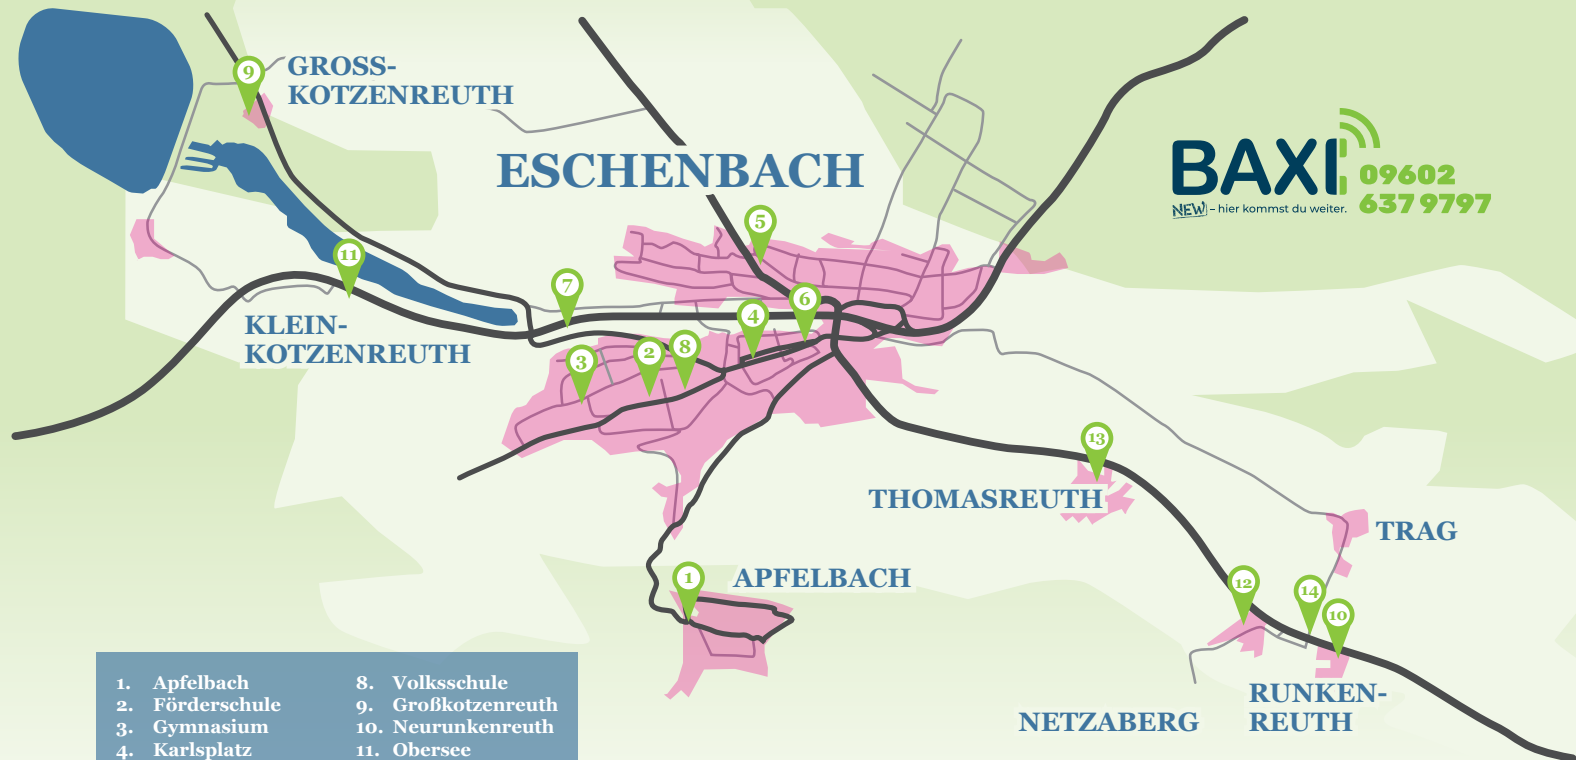

	Mo-Fr					Sa					So				
Anmeldeschluss	18:30 (Vortag)*	09:25	14:25	17:25	18:30	18:30 (Vortag)	07:30	09:30	12:00	12:00	12:00 (Samstag)	12:00 (Samstag)	12:00 (Samstag)	12:00 (Samstag)	12:00 (Samstag)
Fahrt	001	007	015	019	023	203	205	209	217	221	309	311	313	321	325
Zug aus Nürnberg	06:17	10:15	15:14	18:15	20:21	06:17	08:22	10:15	16:15	18:15	10:15	12:15	14:15	18:15	20:21
Pegnitz (Bahnhof)	06:35	10:25	15:25	18:25	20:25	06:40	08:30	10:30	16:30	18:30	10:30	12:30	14:30	18:30	20:30
Kirchenthumbach	☒	☒	☒	☒	☒	☒	☒	☒	☒	☒	☒	☒	☒	☒	☒
Schlammersdorf	☒	☒	☒	☒	☒	☒	☒	☒	☒	☒	☒	☒	☒	☒	☒
Speinshart	☒	☒	☒	☒	☒	☒	☒	☒	☒	☒	☒	☒	☒	☒	☒
Eschenbach i.d.OPf.	☒	☒	☒	☒	☒	☒	☒	☒	☒	☒	☒	☒	☒	☒	☒

BAXI - Linie 8437

Eschenbach i.d.OPf. – Speinshart – Schlammersdorf –
Kirchenthumbach – Pegnitz

BAXI ^{NEW} - hier kommst du weiter.
09602 637 9797

- | | |
|-----------------|--------------------|
| 1. Apfelbach | 8. Volksschule |
| 2. Förderschule | 9. Großkotzenreuth |
| 3. Gymnasium | 10. Neurunkenreuth |
| 4. Karlsplatz | 11. Obersee |
| 5. Kreuzkirche | 12. Runkenreuth |
| 6. Rohrer | 13. Thomasreuth |
| 7. Rußweiher | 14. Trag |

	Mo-Fr					Sa					So					
Anmeldeschluss	08:04	12:04	13:04	16:04	18:04	08:04	12:00	12:00	12:00	12:00	12:00 (Samstag)	12:00 (Samstag)	12:00 (Samstag)	12:00 (Samstag)	12:00 (Samstag)	12:00 (Samstag)
Fahrt	002	006	008	012	014	202	206	210	212	214	302	304	306	312	314	316
Eschenbach i.d.OPf.	☒	☒	☒	☒	☒	☒	☒	☒	☒	☒	☒	☒	☒	☒	☒	☒
Speinshart	☒	☒	☒	☒	☒	☒	☒	☒	☒	☒	☒	☒	☒	☒	☒	☒
Schlammersdorf	☒	☒	☒	☒	☒	☒	☒	☒	☒	☒	☒	☒	☒	☒	☒	☒
Kirchenthumbach	☒	☒	☒	☒	☒	☒	☒	☒	☒	☒	☒	☒	☒	☒	☒	☒
Pegnitz (Bahnhof)	10:10	14:10	15:10	18:10	20:10	10:10	14:10	17:10	18:10	20:10	10:10	12:10	14:10	18:10	20:10	22:40
Zug in Richtung Bayreuth	10:17	14:17	15:16	18:17	20:23	10:17	14:17	17:16	18:17	20:23	10:17	12:17	14:17	18:17	20:23	22:50