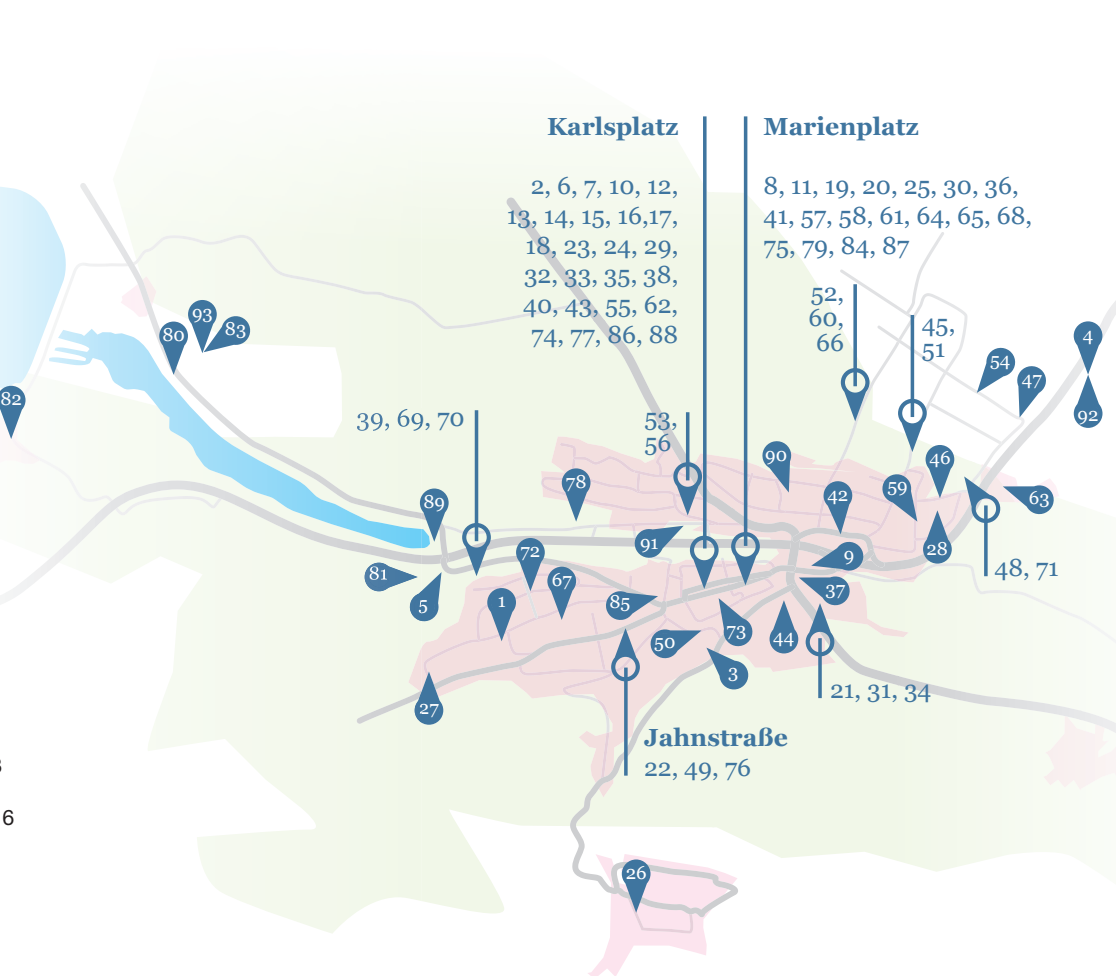

MEDICAL and HEALTH CARE

Family Doctor

6 **Dres. Arnold, Knoll**

Karlsplatz 34, ☎ 09645-276

7 **Dres. Schroeder, Lippiotta & Jovanoska-Betzl**

Karlsplatz 10, ☎ 09645-765

Dentist

8 **Dr. Daniel, Dr. Reim**

Marienplatz 16, ☎ 09645-914480

9 **Dr. Gebel**

Friedhofweg 5, ☎ 09645-711

10 **Dr. Zankl**

Karlsplatz 33, ☎ 09645-343

Gynecologist

11 **Dr. Pollak**

Marienplatz 44, ☎ 09645-549

Ophthalmologist

12 **Dr. Sendtner**

Karlsplatz 12, ☎ 09645-91368

Occupational therapy

13 **Evelyn Hartmann**

Karlsplatz 17, ☎ 09645-601814

Alternative Traditional Healer

14 **Foehringer**

Karlsplatz 6, ☎ 09645-8242

Pharmacy

15 **Apotheke Schug**

Karlsplatz 10, ☎ 09645-92150

16 **Stadt-Apotheke Weidinger**

Karlsplatz 32, ☎ 09645-220

Psychiatrist and Psychotherapy

17 **Dr. Koehler**

Karlsplatz 34, ☎ 09645-914400

Physical Therapy and Massage

18 **Dietrich**

Karlsplatz 10, ☎ 09645-8128

19 **Hecht**

Marienplatz 44, ☎ 09645-918833

20 **Manee-Thaimassage**

Marienplatz 25, ☎ 09645-7773316

21 **Sportakus Physio & Reha**

Grafenwoehrer Strasse 11,

☎ 09645-9188960

Podiatrist

22 **Podiatrist Monika Dierl**

Jahnstraße 18, ☎ 09645-9185890

Optical Shop

23 **Optik Matt GmbH & Co.KG**

Karlsplatz 12, ☎ 09645-918031

24 **Optik Schreml GmbH**

Karlsplatz 10, ☎ 09645-8150

25 **Schreml GmbH**

Marienplatz 37, ☎ 09645-914270

Veterinarian

26 **Stojanovic & Ruda**

Weihernstrasse 15, ☎ 09645-918085

BEAUTY and FITNESS

27 **Beauty-Box Cosmeticstudio Wiedl**

Edmund-Langhans-Strasse 9,

☎ 09645-7699116

28 **Beauty-Shop Gradl**

Schlesische Strasse 8, ☎ 09645-8211

29 **Medical Schug**

Karlsplatz 10, ☎ 09645/9215200

30 **Bilals Barber-Shop**

Marienplatz 31, ☎ 09645-6026996

31 **Hairdresser's Shop Carmen**

Grafenwoehrer Strasse 11,
☎ 09645-6226

32 **Hairdresser's Shop**

Hair.schafft.Zeiten

Karlsplatz 18, ☎ 09645-8619

33 **Theodoras Cosmeticstudio**

and Hairdresser's Shop

Karlsplatz 33, ☎ 09645-9189888

34 **Sportakus Gym & Fitness**

Grafenwoehrer Strasse 11,

☎ 09645-6019494

SHOPPING FACILITIES and SERVICES

Advertising Agency

35 **BILD-PUNKTE Werbeagentur**

Karlsplatz 15, ☎ 09645-6020932

Alteration Shop

36 **Stichfest – Alterations and Dry-Cleaning**

Marienplatz 37, ☎ 09645-9187319

Bakery

37 **Heindl**

Grafenwoehrer Strasse 1, ☎ 09645-272

38 **Heitzer**

Karlsplatz 9, ☎ 09645-6379

39 **Schaller**

Kirchentumbacher Strasse 29, ☎ 09645-601463

Butcher Shop

40 **Metzgerei Weyh**

Karlsplatz 5, ☎ 09645-6011640

41 **Metzgerei Sporrer**

Marienplatz 8, ☎ 09645-367

42 **Hausner & Peugler**

Pressather Strasse 14, ☎ 09645-914357

Flower Shop

43 **Blumen Fischer**

Karlsplatz 10, ☎ 09645-8066

44 **Blumen-Paradies Krause**

Zimmermannsplatz 1, ☎ 09645-9177567

Furniture Store

45 **Staubert Furniture Store**

Industriestrasse 11, ☎ 09645-92090

Garage/Tire-Shop/Car-Detailing

46 **Autohaus Richter**

Pressather Strasse 51, ☎ 09645-724

47 **Auto-Ritter**

Am Stadtwald 1, ☎ 09645-9180710

48 **Car Clean Medicus**

Pressather Strasse 57, ☎ 0160-7047922

49 **Car Detailing Felberg**

Jahnstr. 54, ☎ 0160-8413195

50 **Maerkl Tire Shop & Motorcycle Repair**

Weinberg 1, ☎ 0170-4407860

51 **Tire Shop & Auto Parts Koenig**

Industriestrasse 13, ☎ 01578-8233084

52 **Schwaiger Automotive GmbH**

and mobile homes rental

Gossenstrasse 50, ☎ 09645-8660

53 **Tire Shop Barbeyer**

Kalvarienbergsiedlung 4, ☎ 09645-1203

Gift Shop

54 **Bitterer Feine Kost & Schoene Dinge**

Am Stadtwald 7, ☎ 09645-328

55 **Geschenkestube Kleber**

Karlsplatz 15, ☎ 09645-1233

Household Goods/Tools/Electronics

56 **Elektro Wohlrab**

Kalvarienbergsiedlung 21, ☎ 09645-8653

57 **Elektro Ziegler**

Marienplatz 24, ☎ 09645-91128

58 **Schmidt**

Marienplatz 36, ☎ 09645-91340

Janitor/Gardener

59 **Hausmeister-Dienstleistungen Hubmann**

Pressather Strasse 40, ☎ 09645-1607

60 **Hausmeisterservice Zehrer**

Gossenstrasse 47, ☎ 09645-6231

Leather goods/Draperies/Carpets

61 **Hoeller**

Marienplatz 26, ☎ 09645-375

Paper, Tinker, Foto Shop

62 **Wamser/Saile**

Karlsplatz 26, ☎ 09645-306

Pet Food

63 **Agricultural Warehouse Schloderer**

Birschlingweg 1, ☎ 09645-204

Photoshop

64 **Foto-Ott**

Marienplatz 27, ☎ 09645-1619

Print Shop

65 **Druckerei Stock GmbH**

Marienplatz 35, ☎ 09645-250

Real Estate Agent

66 **Zehrer**

Gossenstrasse 47, ☎ 09645-9177675

Rental

67 **Neifert Sauna- and Whirlpool-Rental**

Obere Zinkenbaumstraße 16c, ☎ 09645-5619022

Shoe Store and Repair

68 **Schuhhaus Groß**

Marienplatz 23, ☎ 09645-401

Supermarket

69 **EDEKA-Markt Peukert**

Kirchentumbacher Strasse 29, ☎ 09645-8485

70 **LIDL**

Kirchentumbacher Strasse 30